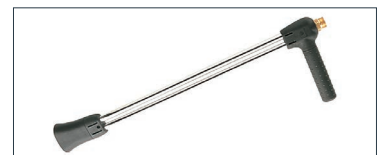

Hinweis: Die Produkteigenschaften gelten nicht für alle Typen.

PRODUKTEIGENSCHAFTEN

G6000 - Ceramic tech gun

MSC - multifunction safety control

Exclusive pump

5 Std. Gebrauch

PRODUKTSPEZIFIKATIONEN

- Stabiler Rahmen mit großen Rädern und großem vorderen Fuß
- Eingebauter Reinigungsmitteltank aus dem Chemie bei Niederdruck zugeführt werden kann
- Druckregelventil
- Aufhängbügel für das Stromkabel
- Abnehmbarer Deckel mit Füll- und Ablasssystem für Öl: schnell und einfach
- Einklappbarer Handgriff für einfaches Verstauen
- Integriertes Zubehörfach für Düsen und Werkzeuge
- Einfach austauschbares Zubehör dank des Halterungsclips für Griff, Sprühlanze und Stromkabel

STANDARDZUBEHÖR

Art.Nr.	Artikelbeschreibung
3.8007.TBAP25324	10 m Hochdruckschlauch
3.8007.IPPR40020	G6000 - Ceramic tech Gun - komfortables Griffdesign für lange Arbeitseinsätzen
3.8007.LCPR89117	Doppellanze (170/21) - Düse nicht enthalten
3.8007.LCPR40160	Doppellanze mit Düse (200/21)
3.8007.KTRI40506	Schlauchtrommel mit 2 Hochdruckschlauch

3.8007.TBAP25324

3.8007.IPPR40020

3.8007.LCPR89117

TECHNISCHE DATEN

- **MSC:** Multifunctional Safety Control: volle Maschinenkontrolle (Hightech-System schützt den Bediener und die Maschine)
- **DTS:** Total-Stop mit Nachlaufverzögerung
- 4-poliger luftgekühlter Elektromotor (asynchron): Dauerbetrieb, Überhitzungsschutz, S-1 Klasse, wartungsfrei
- Kurbelwellenpumpe mit Messing-Pumpenkopf und Kolben aus Keramik